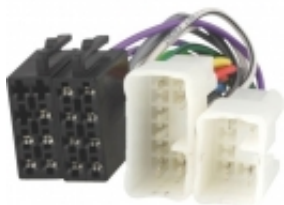

Link do produktu: <https://www.multiproject.com.pl/adapter-toyota-iso-p-1420.html>

Adapter Toyota->ISO

| | |
|------------------|-------------------|
| Cena brutto | 15,01 zł |
| Cena netto | 12,20 zł |
| Czas wysyłki | 24 godziny |
| Numer katalogowy | 01468 |

Opis produktu

Złącze umożliwiające podłączenie różnych modeli radioodbiorników (wyposażonych w złącze ISO) do fabrycznej instalacji audio.

Daihatsu:

Applause 1990->1995
Charade 1993->02/2004
Cuore 1991->
Feroza 1991->
Fourtrak 1985->1993
Gran Move 1997->
Independent 1993->
Move 1997->
Rocky 1991->
Sirion 1998->
Terios 1997->
YRV 2000->