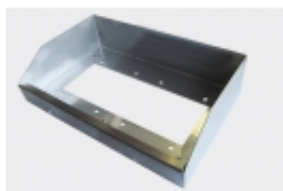

Link do produktu: <https://www.multiproject.com.pl/daszek-dax-12h-natynkowy-dwusegmentowy-pozioomy-p-5404.html>

Daszek DAX-12H natynkowy dwusegmentowy poziomy

Cena brutto	173,43 zł
Cena netto	141,00 zł
Czas wysyłki	24 godziny
Numer katalogowy	05654
Producent	Laskomex

Opis produktu

Ostona dwusegmentowa pozioma DAX12H

- **ostona pozioma**
- ostona: daszek ze stali nierdzewnej
- dwu segmentowa
- kompatybilna z systemami **CD251x / CD311x + NP2512**
- **natynkowa**
- kolor: **srebrny**
- wymiary: 294x183x70,5mm

- **gwarancja: 24 miesiące**

Ostona nadtynkowa DAX-1-2H to akcesorium montażowe, przeznaczone do współpracy z **panelami zewnętrznymi i informacyjnymi** firmy Laskomex. Pozwala na bezpieczną i solidną instalację natynkową kaset z serii **CP-251x, CP-311x** oraz panelu informacyjnego **NP2512**. Zastosowanie wytrzymałej obudowy natynkowej **DAX12H** zapewni niewzruszalność całej konstrukcji i zagwarantuje kompleksową ochronę zainstalowanych w niej urządzeń.