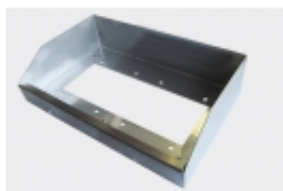

Link do produktu: <https://www.multiproject.com.pl/daszek-dax-22h-natynkowy-dwusegmentowy-poziom-p-5405.html>

Daszek DAX-22H natynkowy dwusegmentowy poziomy

Cena brutto	173,43 zł
Cena netto	141,00 zł
Czas wysyłki	24 godziny
Numer katalogowy	05655
Producent	Laskomex

Opis produktu

Ośłona dwusegmentowa pozioma DAX22H

ośłona pozioma
ośłona: daszek ze stali nierdzewnej
dwu segmentowa
kompatybilna z systemami: CD252x / CD312x + NP2522
natynkowa
kolor: srebrny
wymiary: 244x267,5x68,5mm

gwarancja: 24 miesiące

Ośłona natynkowa DAX2-2H to niezawodne akcesorium montażowe, przeznaczone do współpracy z panelami zewnętrznymi i informacyjnymi firmy Laskomex. Pozwala na bezpieczną i solidną instalację kaset z serii CP-252x, CP-312x oraz panelu informacyjnego NP2522. Zastosowanie wytrzymałej obudowy natynkowej DAX22H zapewni niewzruszalność całej konstrukcji i zagwarantuje kompleksową ochronę zainstalowanych w niej urządzeń.