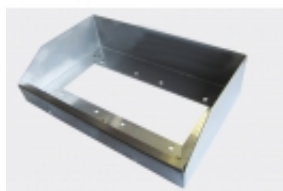

Link do produktu: <https://www.multiproject.com.pl/daszek-dax-22h-natynkowy-dwusegmentowy-pozioomy-p-5405.html>

Daszek DAX-22H natynkowy dwusegmentowy poziomy

Cena brutto	173,43 zł
Cena netto	141,00 zł
Czas wysyłki	24 godziny
Numer katalogowy	05655
Producent	Laskomex

Opis produktu

Ośłona dwusegmentowa pozioma DAX22H

ośłona pozioma
ośłona: daszek ze stali nierdzewnej
dwa segmentowa
kompatybilna z systemami: CD252x / CD312x + NP2522
natynkowa
kolor: srebrny
wymiary: 244x267,5x68,5mm

gwarancja: 24 miesiące

Ośłona natynkowa DAX2-2H to niezawodne akcesorium montażowe, przeznaczone do współpracy z panelami zewnętrznymi i informacyjnymi firmy Laskomex. Pozwala na bezpieczną i solidną instalację kaset z serii CP-252x, CP-312x oraz panelu informacyjnego NP2522. Zastosowanie wytrzymałej obudowy natynkowej DAX22H zapewni niewzruszalność całej konstrukcji i zagwarantuje kompleksową ochronę zainstalowanych w niej urządzeń.