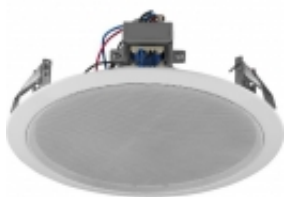

Link do produktu: <https://www.multiproject.com.pl/glosnik-sufitowy-15w-100v-edl-118tw-p-24358.html>

#### EDL-118TW

Głośnik sufitowy PA z dodatkowym przetwornikiem wysokotonowym.

Technika 100V, 4 odczepy mocy

20cm (8") 2-drożny głośnik koaksjalny

Metalowa obudowa z maskownicą

Szybki montaż

Połączenie na gniazdkach sprężynkowych

Do sufitów o grubości od 10 do 40mm

Technika	100 V
Pasmo przenoszenia	90-20 000 Hz
Moc znamionowa RMS	15/0/0/3 W
Skuteczność	94 dB/W/m
Max SPL	106 dB
Otwór montażowy	Ø 216 mm
Głębokość montażowa	85 mm
Wymiary	Ø 252 mm x 85 mm

Technika zewn./brzoza	Ø 252 mm
Szerokość??	Ø 252 mm
Głębokość??	85 mm
Kolor	biały
Dopuszcz. temp. otoczenia	0-40 °C
Waga	1.21 kg
Ilość??	1
Typ głośnika	200er
Wymiary opakowania (S x W x D)	0.255 x 0.085 x 0.265 m
Waga brutto	1.34 kg
Waga netto	1.208 kg