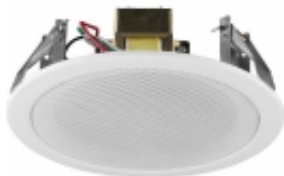

Link do produktu: <https://www.multiproject.com.pl/glosnik-sufitowy-6w-100v-edl-15-p-23526.html>

## Głośnik sufitowy 6W/100V EDL-15

Cena brutto **204,70 zł**

Cena netto **166,42 zł**

Czas wysyłki **24 godziny**

Numer katalogowy **25954**

Producent **Brak**

### Opis produktu

Głośnik sufitowy PA

- Technika 100V, 3 odczepy mocy
- 13cm (5") głośnik pełnopasmowy
- Metalowa obudowa z maskownicą
- Szybki montaż
- Połączenie na gniazdkach sprężynkowych
- Do sufitów o grubości od 10 do 40mm

### Parametry

Technika	100 V
Pasmo przenoszenia	100-16 000 Hz
Moc znamionowa RMS	6/3/1,5 W
Czułość	92 dB/W/m

Max SPL	100 dB
Øwłóczy montażowy	Ø 152 mm
Głębokość montażowa	50 mm
Wymiary	Ø 182 mm x 50 mm
Średnica zewnętrzna	Ø 182 mm
Szerokość	Ø 182 mm
Głębokość	50 mm
Kolor	biały
Dopuszcz. temp. otoczenia	0-40 °C
Waga	0,6 kg
Ilość	1
Typ głośnika	130er
Wymiary opakowania (S x W x D)	0,185 x 0,06 x 0,185 m
Waga brutto	0,749 kg
Waga netto	0,663 kg