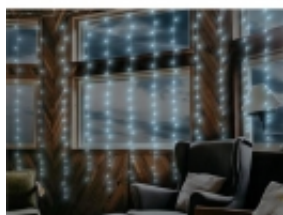

Link do produktu: <https://www.multiproject.com.pl/kurtyna-swietlna-240xled-2x3m-pilot-bialy-zimny-p-23875.html>

Kurtyna świetlna 240xLED 2x3m pilot biały zimny

Cena brutto	96,31 zł
Cena netto	78,30 zł
Czas wysyłki	24 godziny
Numer katalogowy	26367
Producent	Brak

Opis produktu

Wysokiej jakości lampki ozdobne, które świetnie sprawdzą się do zdobienia balustrad oraz do dowolnej aranżacji przestrzeni.

UNIWERSALNE LAMPKI LED

Zastosowane diody LED cechują się wysoką jakością i szerokim kątem świecenia. Lampki można stosować w niskich temperaturach i przy dużej wilgotności powietrza*. Dzięki zastosowaniu technologii LED lampki są energooszczędne i nie nagrzewają się. Sznury zakończone są innowacyjną złączką, która pozwala na łatwe i szybkie połączenie kilku zestawów lampek na jednym kablu zasilającym.

Prosimy o zabezpieczenie kontrolera, wtyku oraz gniazda przed wilgocią, oraz wodą te elementy urządzenia nie są wodoodporne!

KURTYNA ŚWIETLNA

Lampki występują w innowacyjnej formie zwisających sopli. W porównaniu do tradycyjnych sznurów diodowych lampki składają się ze zwisających segmentów tworzących kurtynę. Dzięki temu zestaw idealnie sprawdza się jako oświetlenie balkonów i wszelkiego rodzaju balustrad.

PILOT ZDALNEGO STEROWANIA

W zestawie z lampkami kupujący otrzymuje również pilot zdalnego sterowania, umożliwiający sterowaniem charakterystyką pracy lampek z odległości. Przy pomocy pilota użytkownik może zdalnie włączyć lub wyłączyć lampki, ustawić dany tryb świecenia, skorzystać z programatora czasowego lub zmienić jasność lampek.

PROGRAMATOR CZASOWY

Kurtyna została wyposażona w funkcję programatora czasowego, która umożliwia ustawienie czasowego wyłączenia lampek w zakresie 2-8 godzin. Świetna funkcja pozwalająca na zaplanowanie jak długo lampki mają się świecić. Pozwala na automatyczne wyłączenie lampek o wybranej porze dnia lub nocy bez ingerencji użytkownika.