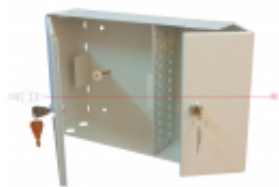

Link do produktu: <https://www.multiproject.com.pl/skrzynka-nascienna-dwudrzwiowa-24xst-p-5292.html>

Skrzynka naścienna dwudrzwiowa 24xST

Cena brutto	163,74 zł

Cena netto	133,12 zł

Czas wysyłki	24 godziny

Numer katalogowy	05532

Producent	KDP

Opis produktu

Przełącznice światłowodowe naścienne podwójnie zamykane są stosowane wszędzie tam, gdzie zachodzi potrzeba zabezpieczenia dostępu.

Po zakończeniu kabla w przełącznicy jej drzwi mogą być zamknięte na klucz, aby zabezpieczyć wnętrze przed przypadkowym lub celowym uszkodzeniem.

Adaptory są dostępne z mniejszego, również zamykanego, przedziału.

- Kolor RAL: 7035 (jasnoszary)
- Wykonane z blachy stalowej malowanej proszkowo, struktura gładka, matowa
- Wymiary: 370x260x100mm
- Wyposażona w dwa niezależne zamki
- Pole rozdzielcze z numerowanymi portami
- Przetłoczenia wewnątrz przełącznicy pozwalające na mocowanie kabla i pigtaili opaskami
- Cztery otwory na przepusty kablowe pod przelotkę PG11, PG13.5
- Możliwość zamontowania do 4 kaset na 24 spawy, mocowanie kaset na przygotowanym wewnątrz gwincie