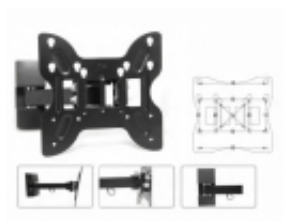

Link do produktu: <https://www.multiproject.com.pl/uchwyt-plazm-i-lcd-14-42-36kg-1-poz-ramie-w711-p-1183.html>

Uchwyt plazm i LCD 14-42" 36kg 1 poz. ramię W711

Cena brutto	121,52 zł
Cena netto	98,80 zł
Czas wysyłki	24 godziny
Numer katalogowy	01240

Opis produktu

Uchwyt stosowany do montażu telewizora LCD/PLAZMA/LED. Spełniający standard Vesa aż 200 na 200. Uchwyt wyjątkowo wytrzymały, udźwig do 36kg. Regulowany w pionie i poziomie. Ramię uchwytu wykonane jest z wysokiej jakości stopu co zwiększa jego sztywność. Bardzo dobra jakość wykonania i zastosowanie najlepszych materiałów gwarantuje długie i bezpieczne użytkowanie. Długie ramię wysięgnika daje nam możliwość regulacji w pionie 5-15 stopni lub w poziomie 180°.

Specyfikacja:

- -vesa 75, 100, 200x200, 200x100
- -najlepsze materiały
- -wysoka jakość wykonania
- -wytrzymałość na duże obciążenia 36kg
- regulacja pochylenia -5° - 15°, obrót w płaszczyźnie poziomej 360°
- odległość ekranu od ściany min 83mm- max 257mm
- zestaw montażowy w komplecie (śruby, kołki, nakrętki)