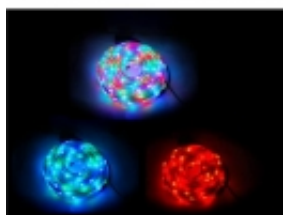

Link do produktu: <https://www.multiproject.com.pl/waz-choinkowy-zewn-300xled-30m-rgb-sterownik-p-19925.html>

Wąż choinkowy zewn. 300xLED 30m RGB + sterownik

Cena brutto	153,48 zł
Cena netto	124,78 zł
Czas wysyłki	24 godziny
Numer katalogowy	21878

Opis produktu

LAMPKI WĄŻ MLECZNY LED MULTIKOLOR + sterownik 30m. IP44 NEW HQ.

Diody LED generują bardzo intensywne światło, co sprawia że są widoczne z dużej odległości. Cechują się również bardzo małym zużyciem energii.

Oferowany wąż świetlny doskonale nadaje się do dekoracji domów, ogrodów, balustrad, witryn sklepowych, choinek, balkonów oraz okien.

Programator zastosowany w lampkach pozwala korzystać z 8 funkcji świecenia. Dzięki zastosowaniu wysokiej jakości komponentów ozdoba będzie bezproblemowo oświetlać domy i podwórka wielokolorowym światłem przez długi czas.

Napięcie zasilania	230V / 50Hz
Moc	32W
Stopień ochrony	IP44
Długość	30 m
Typ lampek	Wąż
Kolor światła	Multikolor
Tryby świecenia	- kombinacja - falowanie - sekwencyjnie - przemiennie - szybko migające - blaknące - migoczące - stały