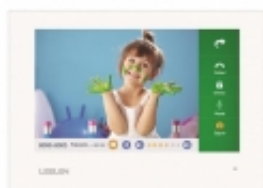

Link do produktu: <https://www.multiproject.com.pl/wideomonitor-tcip-any-v31w-7-dotyk-p-17596.html>

Wideomonitor TCPIP ANY_V31w 7" dotyk

Cena brutto	982,79 zł
Cena netto	799,02 zł
Czas wysyłki	24 godziny
Numer katalogowy	19271
Producent	Leelen

Opis produktu

Cechy i Funkcje:

- intuicyjne interaktywne menu
- funkcja prywatności
- możliwość podglądu obrazu z panela zewnętrznego
- przycisk rozmowy i zdalnego otwierania drzwi
- niezależne otwieranie bramy (współpraca z kontrolerem bramy)
- dotykowy wyświetlacz 7 cali
- funkcja interkomu - rozmowa pomiędzy monitorami
- informacje o stanie otwarcia drzwi oraz bramy
- możliwy montaż podtynkowy (opcja)
- oparty na systemie operacyjnym Android
- przycisk SOS oraz Dozorcy
- wymienne melodie dzwonka do wyboru
- funkcja alarmu
- integracja z przyciskiem dzwonka drzwi
- książka adresowa
- możliwość regulacji głośność rozmowy oraz dzwonek
- dziennik zdarzeń: zdjęcia i nagrania

Nowy super cienki 16mm, elegancki panel wewnętrzny wyposażony w płaską czołówkę oraz interaktywne menu, zachwyca swoim nowoczesnym wyglądem.

Dodatkowo unikalna funkcja Open/Close pozwala pobrać informacje z bramofonu oraz z kontrolera bramy o stanie otwarcia drzwi oraz bramy i wyświetlić je na ekranie monitora w postaci ikon.

Parametry Techniczne:

Ekran: 7" LCD Pojemnościowy
Sieć: 10M / 100M
Rozdzielczość: 800x480
Menu: Interaktywne
Audio SNR: 25dB
Zniekształcenie audio: ≤10%
Natężenie statyczne: ≤ 1,7W
Natężenie pracy: ≤ 4~9W
Zasilanie: sPoE / 12~24VDC
Złącza: RJ45
Temperatura pracy: -15 ~ +55
Typ instalacji: natynkowy
Kolor obudowy: biały
Wymiary: 200 x 140 x 16mm