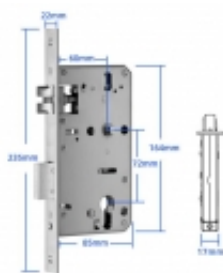

Link do produktu: <https://www.multiproject.com.pl/zamek-wpuszczany-6072-dla-smartlock-rcf-p-26801.html>

Zamek wpuszczany 6072 dla SmartLock RCF

| | |
|------------------|----------------------|
| Cena brutto | 170,97 zł |
| Cena netto | 139,00 zł |
| Numer katalogowy | 29776 |
| Kod producenta | 6072 |
| Kod EAN | 5903991440754 |
| Producent | Brak |

Opis produktu

Inteligentny elektroniczny zamek do drzwi SmartLock RCF można wyposażyć w wewnętrzne zamki wpuszczane do drzwi, dzięki czemu zyskamy kolejną funkcjonalność, oryginalny zamek wpuszczany pozwoli nam na dodatkowe szybkie zaryglowanie drzwi poprzez uniesienie klamki w górę. Drzwi zostaną zabezpieczone podwójnie, poprzez język oraz sworzeń. Oryginalny wpuszczany zamek to przydatna opcja głównie dla drzwi zewnętrznych. Zamek wykonany jest z wysokiej jakości stali odpornej na korozję. Język zamka posiada dodatkowe zabezpieczenie przed niepożądanym otwarciem drzwi.