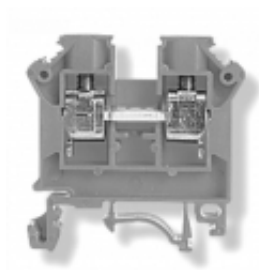

Link do produktu: <https://www.multiproject.com.pl/zlaczka-szynowa-2-przewodowa-10mm2-szara-p-20320.html>

Złączka szynowa 2-przewodowa 10mm² szara

Cena brutto	3,94 zł
Cena netto	3,20 zł
Czas wysyłki	24 godziny
Numer katalogowy	22343

Opis produktu

Złączka szynowa gwintowa, seria NOWA, 10,0 mm², TS 32,35, 1 tor

Nap. znamionowe:

800V

Prąd znamionowy (A):

57A

Przekrój znamionowy (drut):

2,5...10 mm²

Przekrój znamionowy (linka):

2,5...10 mm²

Szerokość (mm):

10

Wysokość (mm):

48

Długość (mm):

39,5

Zwieracz wtyk. 2-polowy:

18521328

Zwieracz wtyk. 10-polowy:

18521308

Ostona:

17521304

Przekładka:

17929302